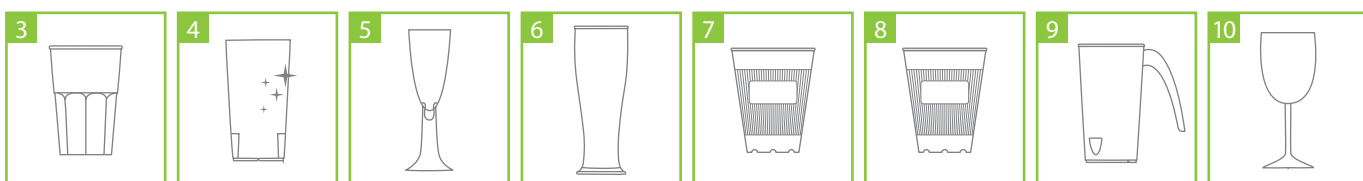

6 | WEIZENBIERBECHER SAN GLASKLAR

0,5 l	25	€ 0,175	€ 0,00	€ 1,45
-------	----	---------	--------	--------

8 | HOT CUP PP SCHWARZ

0,1 l	240	€ 0,130	€ 0,06	€ 0,833
0,2 l	600	€ 0,130	€ 0,06	€ 0,833
0,3 l	432	€ 0,130	€ 0,06	€ 0,833

10 | WEINKELCH SAN GLASKLAR

1/8 l + 1/4 l	33	€ 0,210	€ 0,00	€ 1,55
---------------	----	---------	--------	--------

* pro Teil
** sauber und verplombt pro Teil
Liefer- und Abholpauschale ab € 90,00.

Alle Preise verstehen sich zuzüglich 20% MwSt.
Preisliste gültig ab 01.06.2022, ersetzt alle vorherigen Preislisten,
Irrtum vorbehalten.